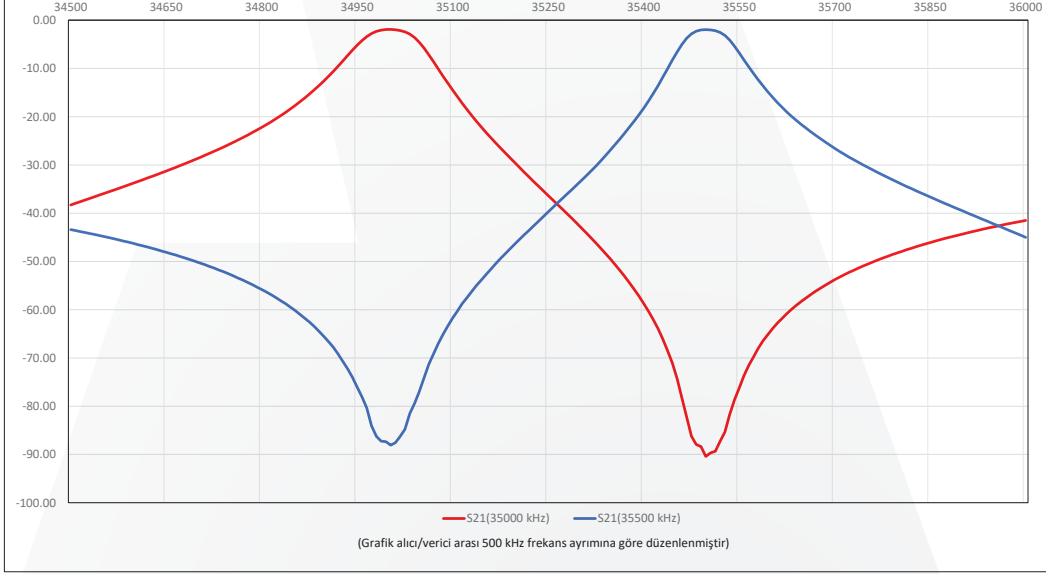

Mavitek MVD serisi 4 kaviteli duplexer'lar, band pass/band reject konfigürasyonu ile 30-50MHz frekans bandında kullanılmak üzere üretilmiştir. Verici ve alıcı ünitenin aynı anda tek bir antenle çalışmasını minimum araya girme kaybı ve azami performansla sağlar.

MVD4030 30-40MHz arası ve MVD4040 ise 40-50MHz arası merkez frekans +/- 2MHz olarak imal edilirler. MVD duplexer'ların gövdesi boyalı alüminyum, konektörleri gümüş kaplama PTFE izolatördür. "Invar" ayar çubuğu, fosfor-bronz ayar somunu, gümüş kaplı berilyumbakır iletken fırçaları, gümüş kaplama ayar borusu ve yüksek Q değeri ile minimum 300kHz frekans ayırımında bile yeterli bastırma ve izolasyonu sağlar.

-25° ile +55°C arasında istikrarlı 350W RF gücüne (0.5dB geçiş kaybı ile) kadar çalışabilen MVD serisi en zorlu koşullarda dahi röle ve baz istasyonları için ideal çözümü sunmaktadır. MVD serisi duplexer siparişte belirtilen frekanslara ayarlanmış olarak gönderilir. Böylelikle montaj aşamasında herhangi bir ayar gerektirmez. Sahada frekans değişikliği yapılmak istendiğinde MVD serisi duplexer kararlı ve hassas olarak bandındaki frekansa ayarlanabilir.

▲ Alüminyum Gövde

▲ Gümüş Kaplama Konektörler

▲ Yüksek Kararlılık ve Hassasiyet

▲ Zor Koşullara Dayanıklı Tasarım

Model No	MVD4030	MVD4040
Elektriksel Özellikler		
Frekans Bandı	30-40MHz	40-50MHz
Minimum Frekans Aralığı	300kHz	
Maksimum Güç	350W (0.5dB geçiş bastırmasında)	
Araya Girme Kaybı Tx/Rx-Ant.	1.0 - 2.0dB ayarlanabilir	
VSWR (maks.)	1.5:1 veya daha az	
Rx Frekansında Tx Gürültü Bastırması	80dB (500kHz frekans ayırımı ile)	
Tx Frekansında Rx Gürültü Bastırması	80dB (500kHz frekans ayırımı ile)	
Empedansı	50Ω Nominal	
Mekanik Özellikler		
Çalışma Isı Aralığı	-25°C ile +55°C	
Kavite Adedi / Çapı	4/200mm	
Konektör Tipi	Standart N-Tipi Dişi (Müşteri talebine göre farklı tip sipariş edilebilir)	
Renk / Boya	Mavi veya Siyah	
Ağırlık (yaklaşık)	65kg	55kg
Boyutlar (GxYxD) (yaklaşık)	440 x 2700 x 460mm	440 x 2000 x 460mm